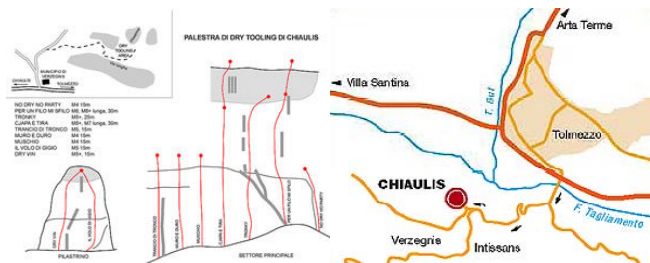

DETTAGLI

Dry Tooling Day è l'occasione per cimentarsi anche per la prima volta in questa disciplina.

Il dry tooling è un'attività che nasce dall'**arrampicata su cascate di ghiaccio** per superare tratti in roccia e misto. Negli ultimi anni sta diventando sempre più una **disciplina a sé stante** offrendo gran divertimento in sicurezza e allo stesso tempo permettendo di riprendere confidenza con l'utilizzo di ramponi e piccozze.

In attesa del grande freddo e delle prime cascate, abbiamo organizzato il **Dry Tooling Day**. Sarà una splendida occasione per **riprendere in mano le piccozze** ed iniziare al meglio la stagione del ghiaccio.

Ma cos'è esattamente il Dry Tooling???

E' una tecnica che deriva dall'arrampicata su ghiaccio e misto che permette di salire pareti di roccia utilizzando le piccozze e i ramponi da cascata.

Durante la giornata **sarà possibile testare nuove attrezzature** specifiche per le discipline del dry tooling, cascate su ghiaccio e salite su terreno misto.

Alcuni nostri partner ci offriranno la possibilità di provare **le piccozze e i ramponi della [Camp Cassin](#)**.

Per il Dry Tooling Day ci troveremo nella **falesia di Chiaulis (UD)** dove sono stati tracciati **itinerari per tutti i gusti da difficoltà per principianti (M4) fino a tiri più impegnativi per i più allenati (M8/M9)**. Vi sono anche alcuni tronchi sospesi tipici di questa disciplina.

Per raggiungere la falesia bisogna lasciare l'auto a Chiaulis (da Tolmezzo in direzione Verzegnis) nel parcheggio del Municipio e seguire il sentiero che sale verso destra. Superato un colletto, poco dopo un breve tratto in discesa, un'esile traccia attraversa verso destra nel bosco e permette di raggiungere in breve le pareti.

La **partecipazione** a questa attività da diritto ad un **voucher** pari al valore di **30 euro** spendibile nel [Corso Cascate di Ghiaccio](#) nella stagione 2021/22

CONDIZIONI

RITROVO

Falesia di Dry Tooling a Chiaulis (Verzegnis)

ABBIGLIAMENTO E ATTREZZATURA

Vestiaro adeguato ad una giornata in falesia in stagione invernale (si consiglia un piumino)
Imbracatura e casco, scarponi ramponabili o, in alternativa scarpette da arrampicata

RAPPORTO